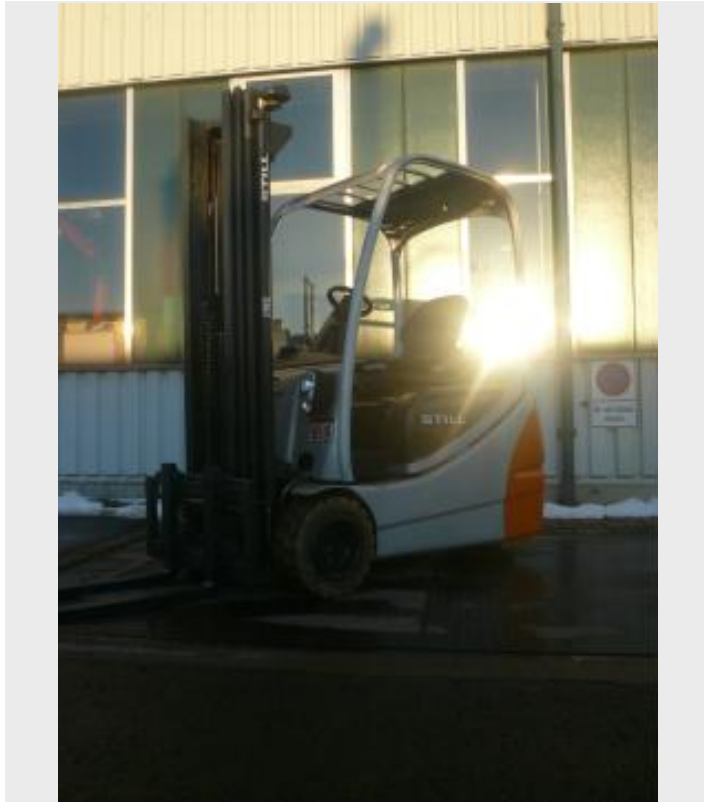

Jednička na trhu s
použitými vidlicové vozíky.

Originální fotografie

PRODEJNÍ INFORMACE

STILL RX20-20

Druh pohonu	Elektro
Typ vozíku	Čelní vysokozdvížený vozík čtyřkolový
Nosnost (kg)	2000
Výška zdvihu (mm)	5060
Rok výroby	2005
kvalita stavu	★★★★
Cena	15 500 € Prodejní cena bez DPH

DALŠÍ TECHNICKÁ DATA

Číslo produktu (nabízející)	2873288		
Supralift Číslo produktu	3264636E		
Záruka	3		
Zvedací zařízení	trojitý sloup (triplex)	Napětí akumulátoru (V)	48
výška zvedacího zařízení (mm)	2260	Kapacita akumulátoru (Ah)	625
Volný zdvih (mm)	1705	Obutí	SUPERELASTIKNATUR
Délka vidlí (mm)	1200	Přídavná hydraulika až k ventilu	1-přídavný hydr.okruh
Stav motohodin (h)	3883	Výrobní číslo	516215002409
Akumulátor	Ano	Kabina	Ne
Rok výroby akumulátoru	2005	Přídavná zařízení	Boční posuv
Příslušenství	Baujahr 11 / 2005!;		